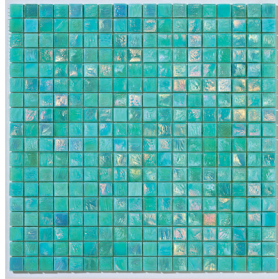

VIS ONE*
- COLIBRI

GREY FLANNEL*
- COLIBRI

RASTABAN*
- COLIBRI

ST. THOMAS CL70

MESH-MOUNTED

COMPOSITION:

- Iris 1: 20%
- Mint 2: 20%
- Emerald 2: 20%
- Fern 2: 20%
- Aquamarine 3: 20%

MIX OF SPECIAL ORDER COLORS:

IRIS 1**
- IRIIDIUM

MINT 2**
- IRIIDIUM

EMERALD 2**
- MURANO

FERN 2**
- IRIIDIUM

AQUAMARINE 3**
- MURANO

TOKYO CL62

PAPER-MOUNTED

COMPOSITION: