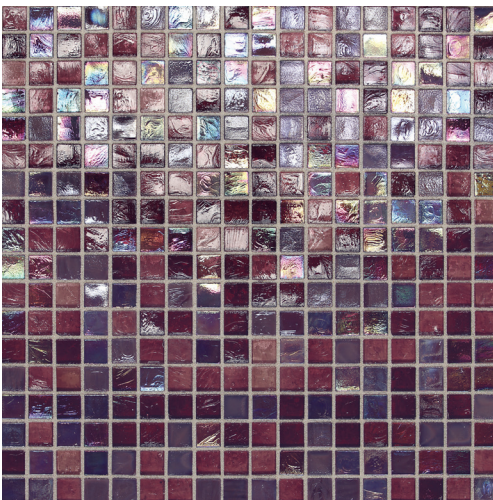

IRIS 1**
- IRIIDIUM

MINT 2**
- IRIIDIUM

EMERALD 2**
- MURANO

FERN 2**
- IRIIDIUM

AQUAMARINE 3**
- MURANO

TOKYO CL62

PAPER-MOUNTED

COMPOSITION:

- Azalea 4: 20%
- Blackberry: 20%
- Beachplum: 20%
- Amethyst 4: 20%
- Mirtillo: 20%

MIX OF SPECIAL ORDER COLORS:

AZALEA 4**
- IRIIDIUM

BLACKBERRY*
- WATER GLASS

BEACHPLUM*
- WATER GLASS

AMETHYST 4**
- MURANO