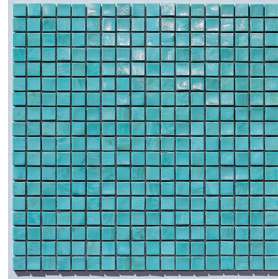

IRIS 1**
- IRIIDIUM

MINT 2**
- IRIIDIUM

EMERALD 2**
- MURANO

FERN 2**
- IRIIDIUM

AQUAMARINE 3**
- MURANO

TOKYO CL62

PAPER-MOUNTED

COMPOSITION:

- Azalea 4: 20%
- Blackberry: 20%
- Beachplum: 20%
- Amethyst 4: 20%
- Mirtillo: 20%

MIX OF SPECIAL ORDER COLORS:

AZALEA 4**
- IRIIDIUM

BLACKBERRY*
- WATER GLASS

BEACHPLUM*
- WATER GLASS

AMETHYST 4**
- MURANO