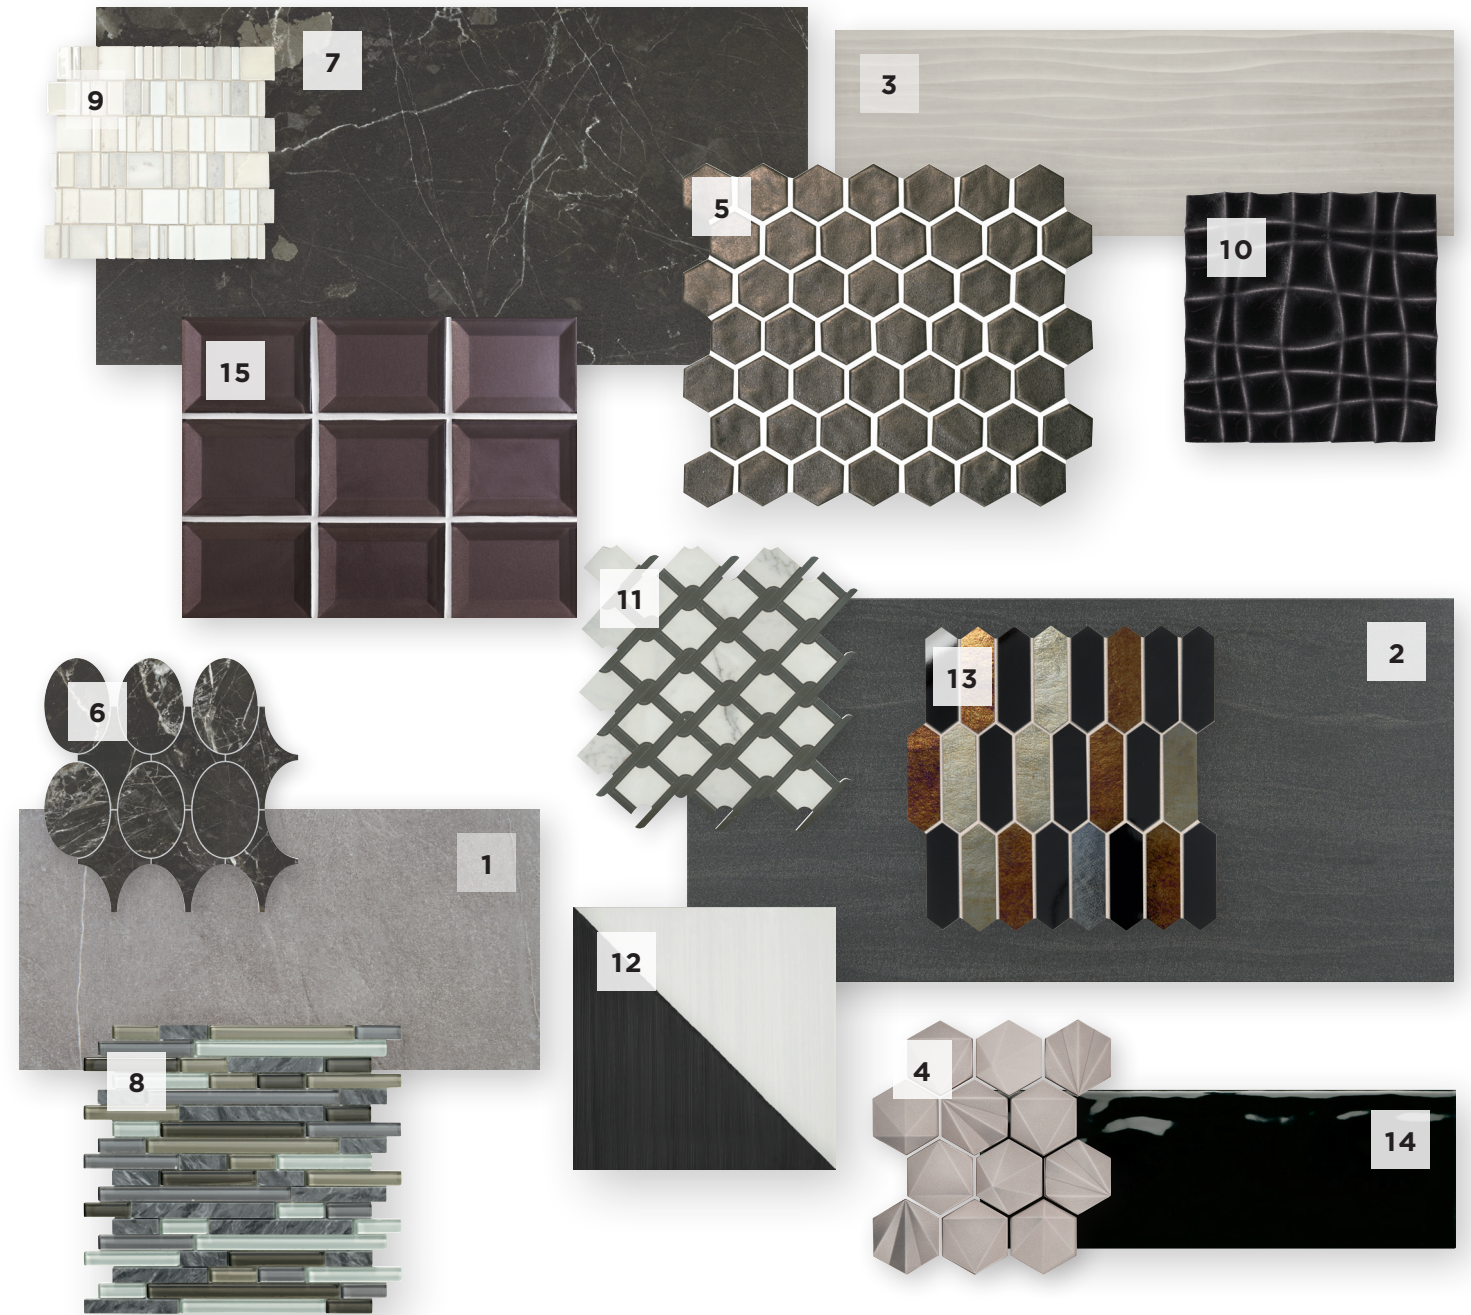

Summer 2022 Launch

Trend Tile

TILE IN TREND SELECTIONS

- | | |
|---------------------------------------|---|
| 1. Marble Obsession™ MB22 Grigio | 9. Midpark Mosaics™ MP07 Cloud |
| 2. Sabbia Marmo™ SB43 Black | 10. Nu_Tempo™ NU06 Midnight City |
| 3. Materika™ MT14 Grigio Wave | 11. Classentino Marble™ CT36 Centurio Black |
| 4. Geo Metal™ GM03 Nickle | 12. Scenario™ SR26 Nero Triangle |
| 5. Artezen™ AT25 Metallic Vibe | 13. Coastal Effects™ CE23 Onyx |
| 6. Savior™ SV14 Noir Oval Dot Mosaic* | 14. Middleton Square™ MS45 Black Bean |
| 7. Savior™ SV14 Noir* | 15. Luminescence™ LM14 Violet |
| 8. Crystal Stone™ UL95 Pewter | |